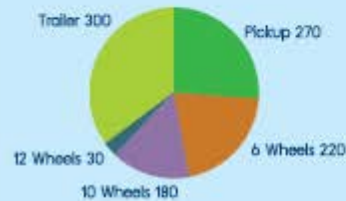

จุดรับสินค้า กระจายสินค้าหลัก

- สถานีขนส่งสินค้าพุมงคล (ลำปางขนาดใหญ่)
- สถานีขนส่งสินค้านครราชสีมา

“เรามีรถมากกว่า 1,000 คัน”

รับประกันสินค้า
ระหว่างการจัดส่ง

บริการ คลังสินค้า

บริหารจัดการคลังสินค้าอย่างเต็มรูปแบบ
Pick & Pack Warehousing

- พื้นที่จัดเก็บสินค้า > 30,000 ตร.ม.
- บริหารจัดการด้วยระบบ WMS
- ระบบรายงานสินค้าคงคลัง Online
- มีมาตรฐาน สะอาด ปลอดภัย
- มี รถปค. และรถยก 24 ชม.
- รับประกันสินค้าทุกชิ้น

บริษัท บลู แอนด์ ไวท์ โลจิสติกส์ จำกัด

เราให้บริการขนส่งและกระจายสินค้า มากกว่า 25 ปี

บริการ กระจายสินค้า

รูปแบบการให้บริการแบบ Cross Docking

- กระจายสินค้าไปยัง ร้านค้าทั่วประเทศ
- กระจายสินค้าไปยังสาขา Big C/Makro ทั่วประเทศ
- กระจายสินค้าไปยัง DC เช่น 7-11, Lotus, Big C, Makro ฯลฯ
- บริการขนส่ง **สินค้าเต็มเที่ยว**
- กระจายสินค้าแบบด่วน **Express**