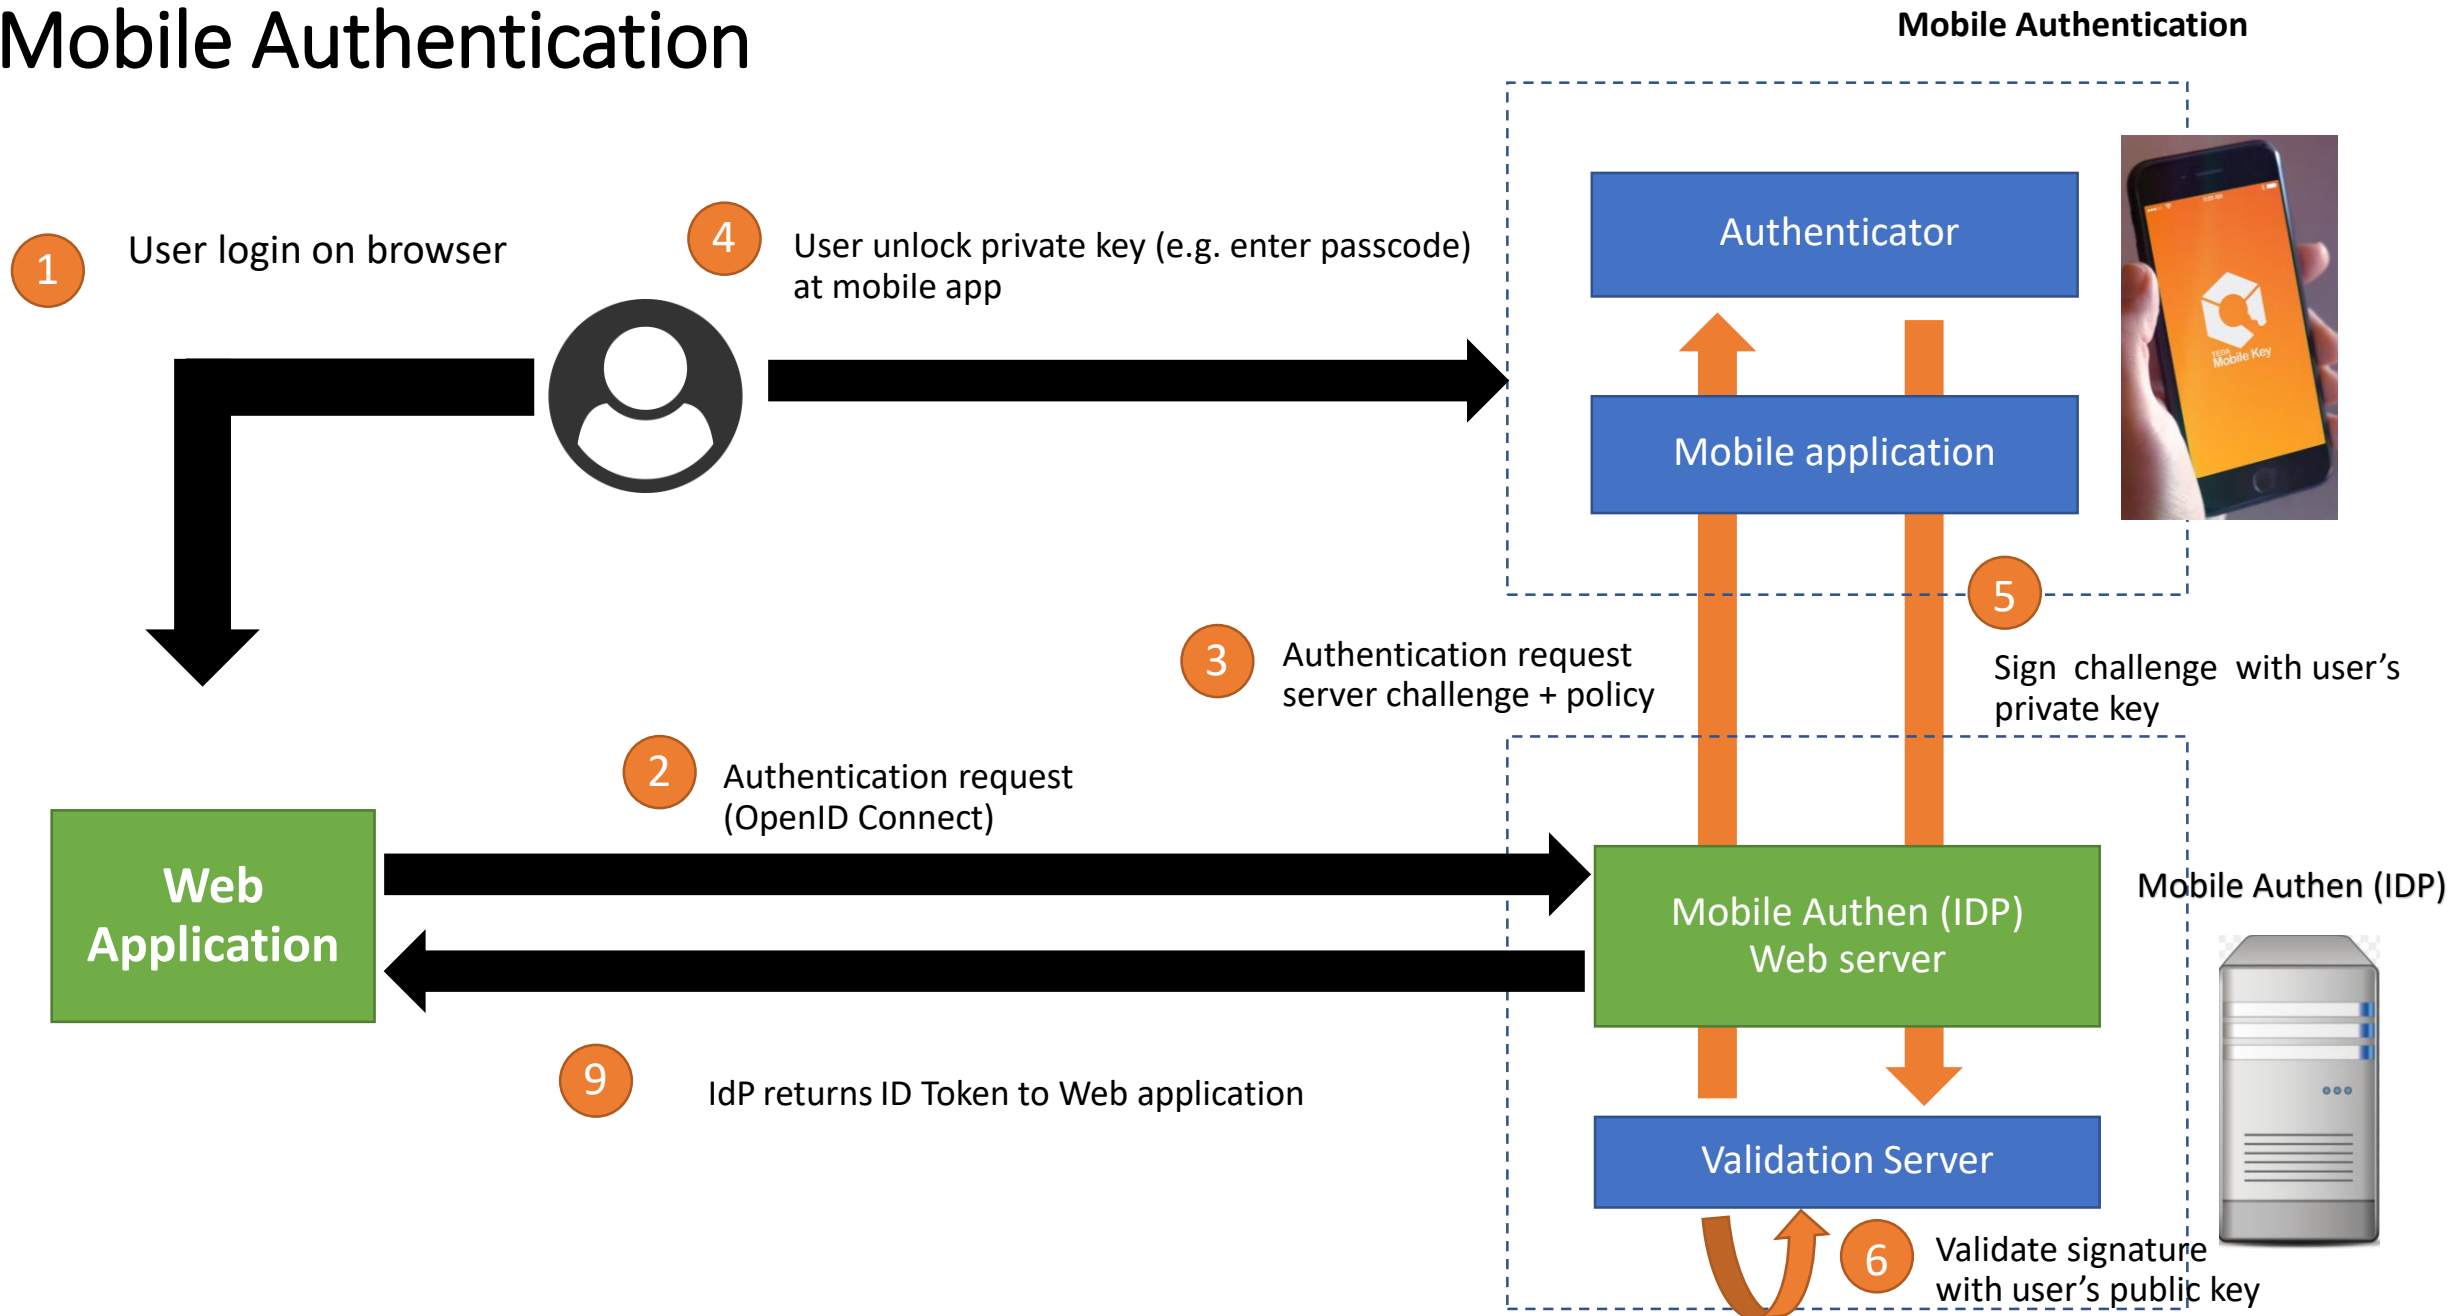

TEDA

Mobile Key

ระบบลงทะเบียน  
ด้วยการพิสูจน์ตัวตน

ระบบลงทะเบียนด้วยการพิสูจน์ตัวตน  
โดยใช้ข้อมูลที่เก็บในบัตรประชาชนรูปแบบ Smart Card  
จัดทำโดย สำนักงานพัฒนาธุรกรรมทางอิเล็กทรอนิกส์ (องค์การมหาชน)

ลงทะเบียน

# TEDA Mobile Key

- TEDA Mobile Key is a mobile application, providing functions of authentication and digitally signing.
  - User needs to enrol and mobile device registration => Authentication
  - Certificate Signing Request (CA process) => Digitally signing

Authentication

Digitally signing

User enrollment & Device registration

Certificate signing request process

# Mobile Authentication