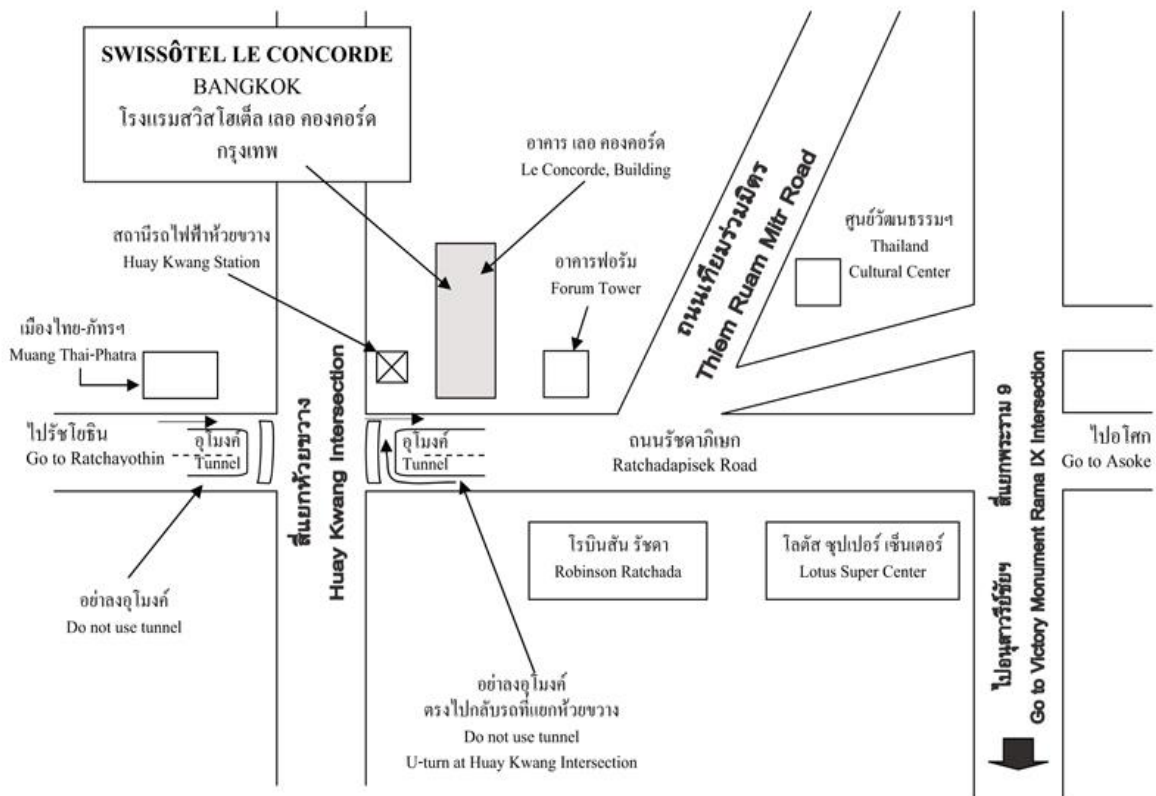

แผนที่โรงแรม สวิสโฮเทล เลอ คองคอร์ด

แผนที่โรงแรมสวิสโฮเต็ล เลอ คองคอร์ด กรุงเทพฯ

- หากเดินทางมาด้วยรถไฟฟ้าใต้ดินให้ขึ้นที่สถานีห้วยขวางโดยใช้ประตูทางออกหมายเลข 2 ทางไปอาคารเลข คองคอร์ด
- รถประจำทางที่ผ่าน : 12, 13, 73, 122, 136, 137, 175, 185, 206
- รถปรับอากาศที่ผ่าน : ปอ.15, ปอ.18, ปอ.22, ปอ.136, ปอ.137, ปอ.514, ปอ.517, ปอ.528, ปอ.529